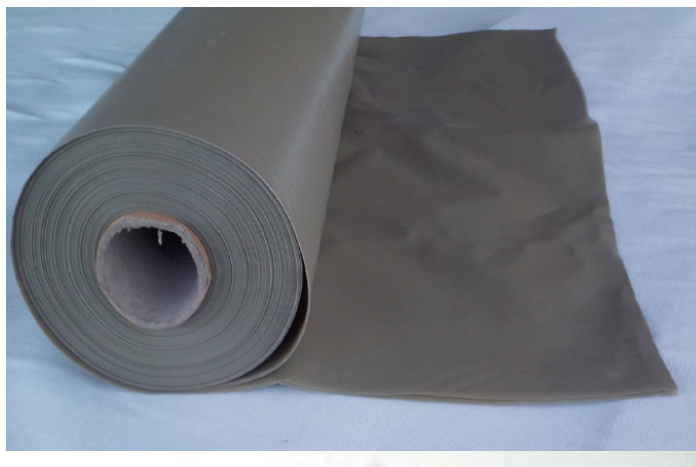

OPTIGRÜN TGF 0,2

PE scheidings- en glijlaag

Als glijlaag onder berijd- en begaanbare drainagelagen (FKD 10, FKD 25 plus en FKD 60BU).

Materiaal	gerecycled polyethyleen (PE)
Nominale dikte	ca. 0,2 mm (200 µ)
Gewicht	ca. 185 g/m ²
Kleur	groenachtig (transparant mat)
Dynamische glijwrijvingscoëfficiënt	0,097 (conform DIN 53375)
Leveringsgewicht	ca. 40,0 kg/rol - ca. 1100,0 kg/volle europallet (met overstek)
Verpakkingsmaat	diameter ca. 0,25 m, hoogte ca. 1,1 m /per rol
Hoeveelheid/leveringseenheid	200 m ² /rol = 4,0 x 50,0 m 5400 m ² /pallet
Leveringsvorm	27 rollen op pallet 80 x 120 cm (met overstek)
Compatibel met bitumen en ja polystyreen	ja
Onvergaanbaar	ja
Recyclebaar	ja
UV-bestendig	nee

Toepassing

- Als scheidings- en glijlaag op dakafdichtingen.
- Als tweede glijlaag in combinatie met HDPE-folie 1,0 mm, of SGL 500 onder verkeersoppervlakken ter voorkoming van de overdracht van draai-, duw-, en trekkrachten.
- Voor de chemisch neutrale scheiding van twee incompatibele materialen.

Bijzondere eigenschappen

- 100% gerecycled polyethyleen (PE)
- Compatibel met bitumen en polystyreen
- Bestendig tegen de meeste chemicaliën
- Zeer glad oppervlak
- Voorgescreven waarden glijwrijvingscoëfficiënt conform FLL < 0,6 voor folies met dikte ≤ 0,2 mm
- Onvergaanbaar, niet UV-bestendig
- Recyclebaar