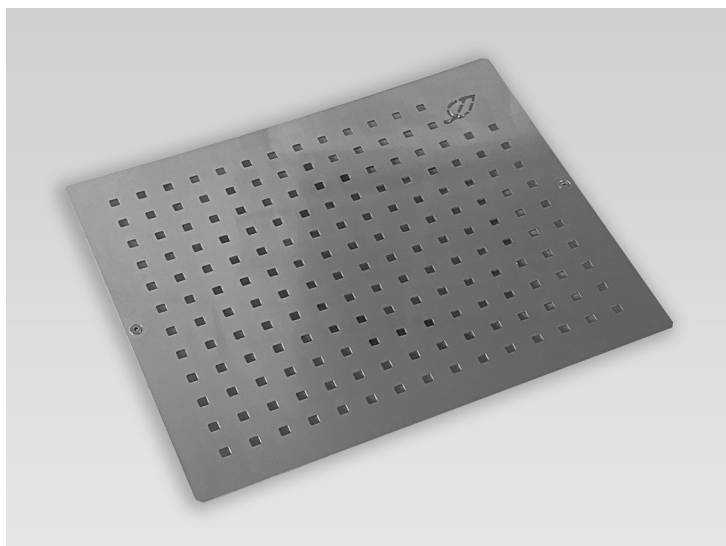

OPTIGRÜN DSA 54E

Controleschachtdeksel

Controleschachtdeksel voor de
Optigrün Controleschacht met een afmeting van
540 x 440 mm.

Materiaal	Aluminium
Kleur	Aluminium Natur
Materiaalsterkte	3 mm
Afmetingen	L 540 x B 440 mm
Belastbaarheid	300 kg
Hoeveelheid/eenheid	Controleschachtdeksel incl. bevestigingsmateriaal
Levervorm	afhankelijk van het ordervolume als pakketzending of op een europallet
Verpakkingsmaat	Volgens bestelling
Levergewicht	ca. 1,8 kg/Stuk

Toepassing

- Deksel voor de Optigrün Controleschacht met een afmeting van 540 x 540 mm
- Voor extensieve en intensieve begroeiing

Besondere Eigenschappen

- Met inlaatopeningen
- Verzonken schroeven
- Eenvoudig te vervangen
- Niet berijdbaar