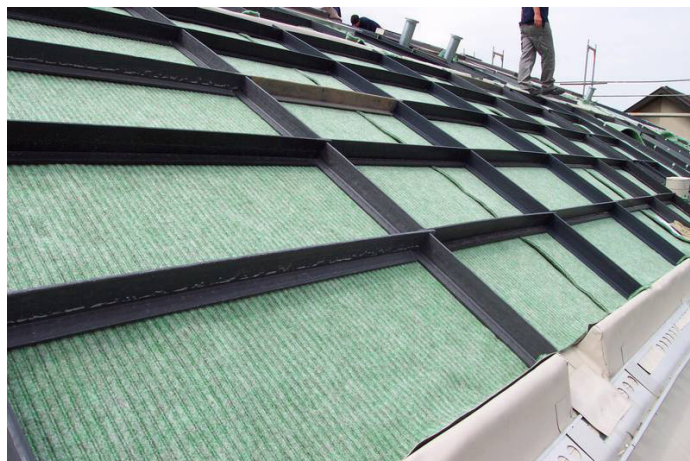

OPTIGRÜN TRÄGER

Schuifbeveiligingssysteem T

Optigrün schuifbeveiligingssysteem type T als schuifbeveiliging op hellende daken met een dakhelling van 15° - 45°. Afsteunen tegen bouwkundig aangebrachte voorzieningen.

Materiaal	Recycling PP
Afmeting	Dikte: 10 mm Hoogte: 80 mm Breedte: 80 mm Elementlengte drager: 3250 mm Elementlengte drempel: 1070 mm
Kleur	Zwart
Drempelafstanden	15° - 20° = 1000 mm 21° - 30° = 500 mm 31° - 45° = 250 mm
Max. schuiflast	Per statisch werkende steun en drager in stromingsrichting = 6,9 kN
Asafstand van drager	1,0 m
Toebehoren	Lengteverbinding voor drager
Hoeveelheid/leveringseenheid	Conform bestelling
Leveringsvorm	Conform bestelling als pakketverzending, of op pallet
Verpakking	Conform bestelling
Leveringsgewicht	Ca. 4,3 kg/m
Opslag	Koel en in de schaduw, tegen UV-beschermde kunststof profielen kunnen bij directe zonnestraling ernstig vervormen!!!

Toepassing

- Als schuifbeveiliging op hellende daken van 15° tot 45° waarbij de staanders afsteunen tegen een bouwkundige voorziening
- Schuifkrachten dienen per project door Optigrün berekend te worden om het juiste systeem en de componenten te bepalen